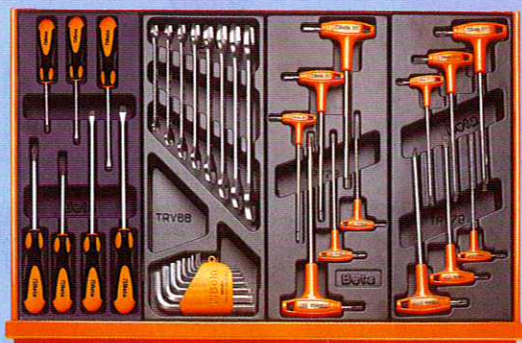

Ook in grijs
aussi en gris

320,00 EUR

REF. F05 024000203

Geldig tot 31/12/2009
Valable jusqu'à 31/12/2009

REF. F05 024000204 (grijs-gris)

Beta

C32A

Gereedschapswagen met 6 laden
Servante mobile d'atelier avec 6 tiroirs