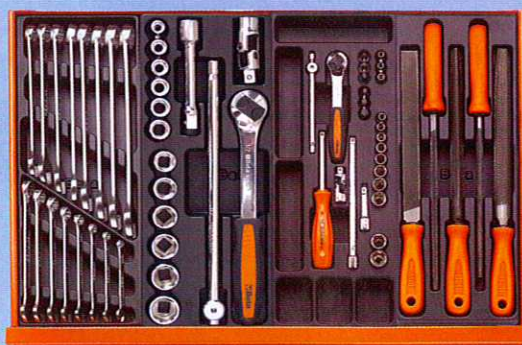

T15 T100 T90 T235