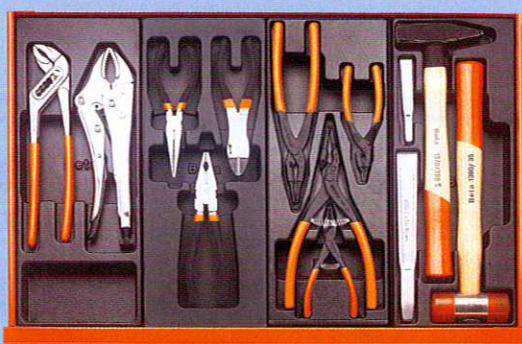

T149 T132 T145 T232